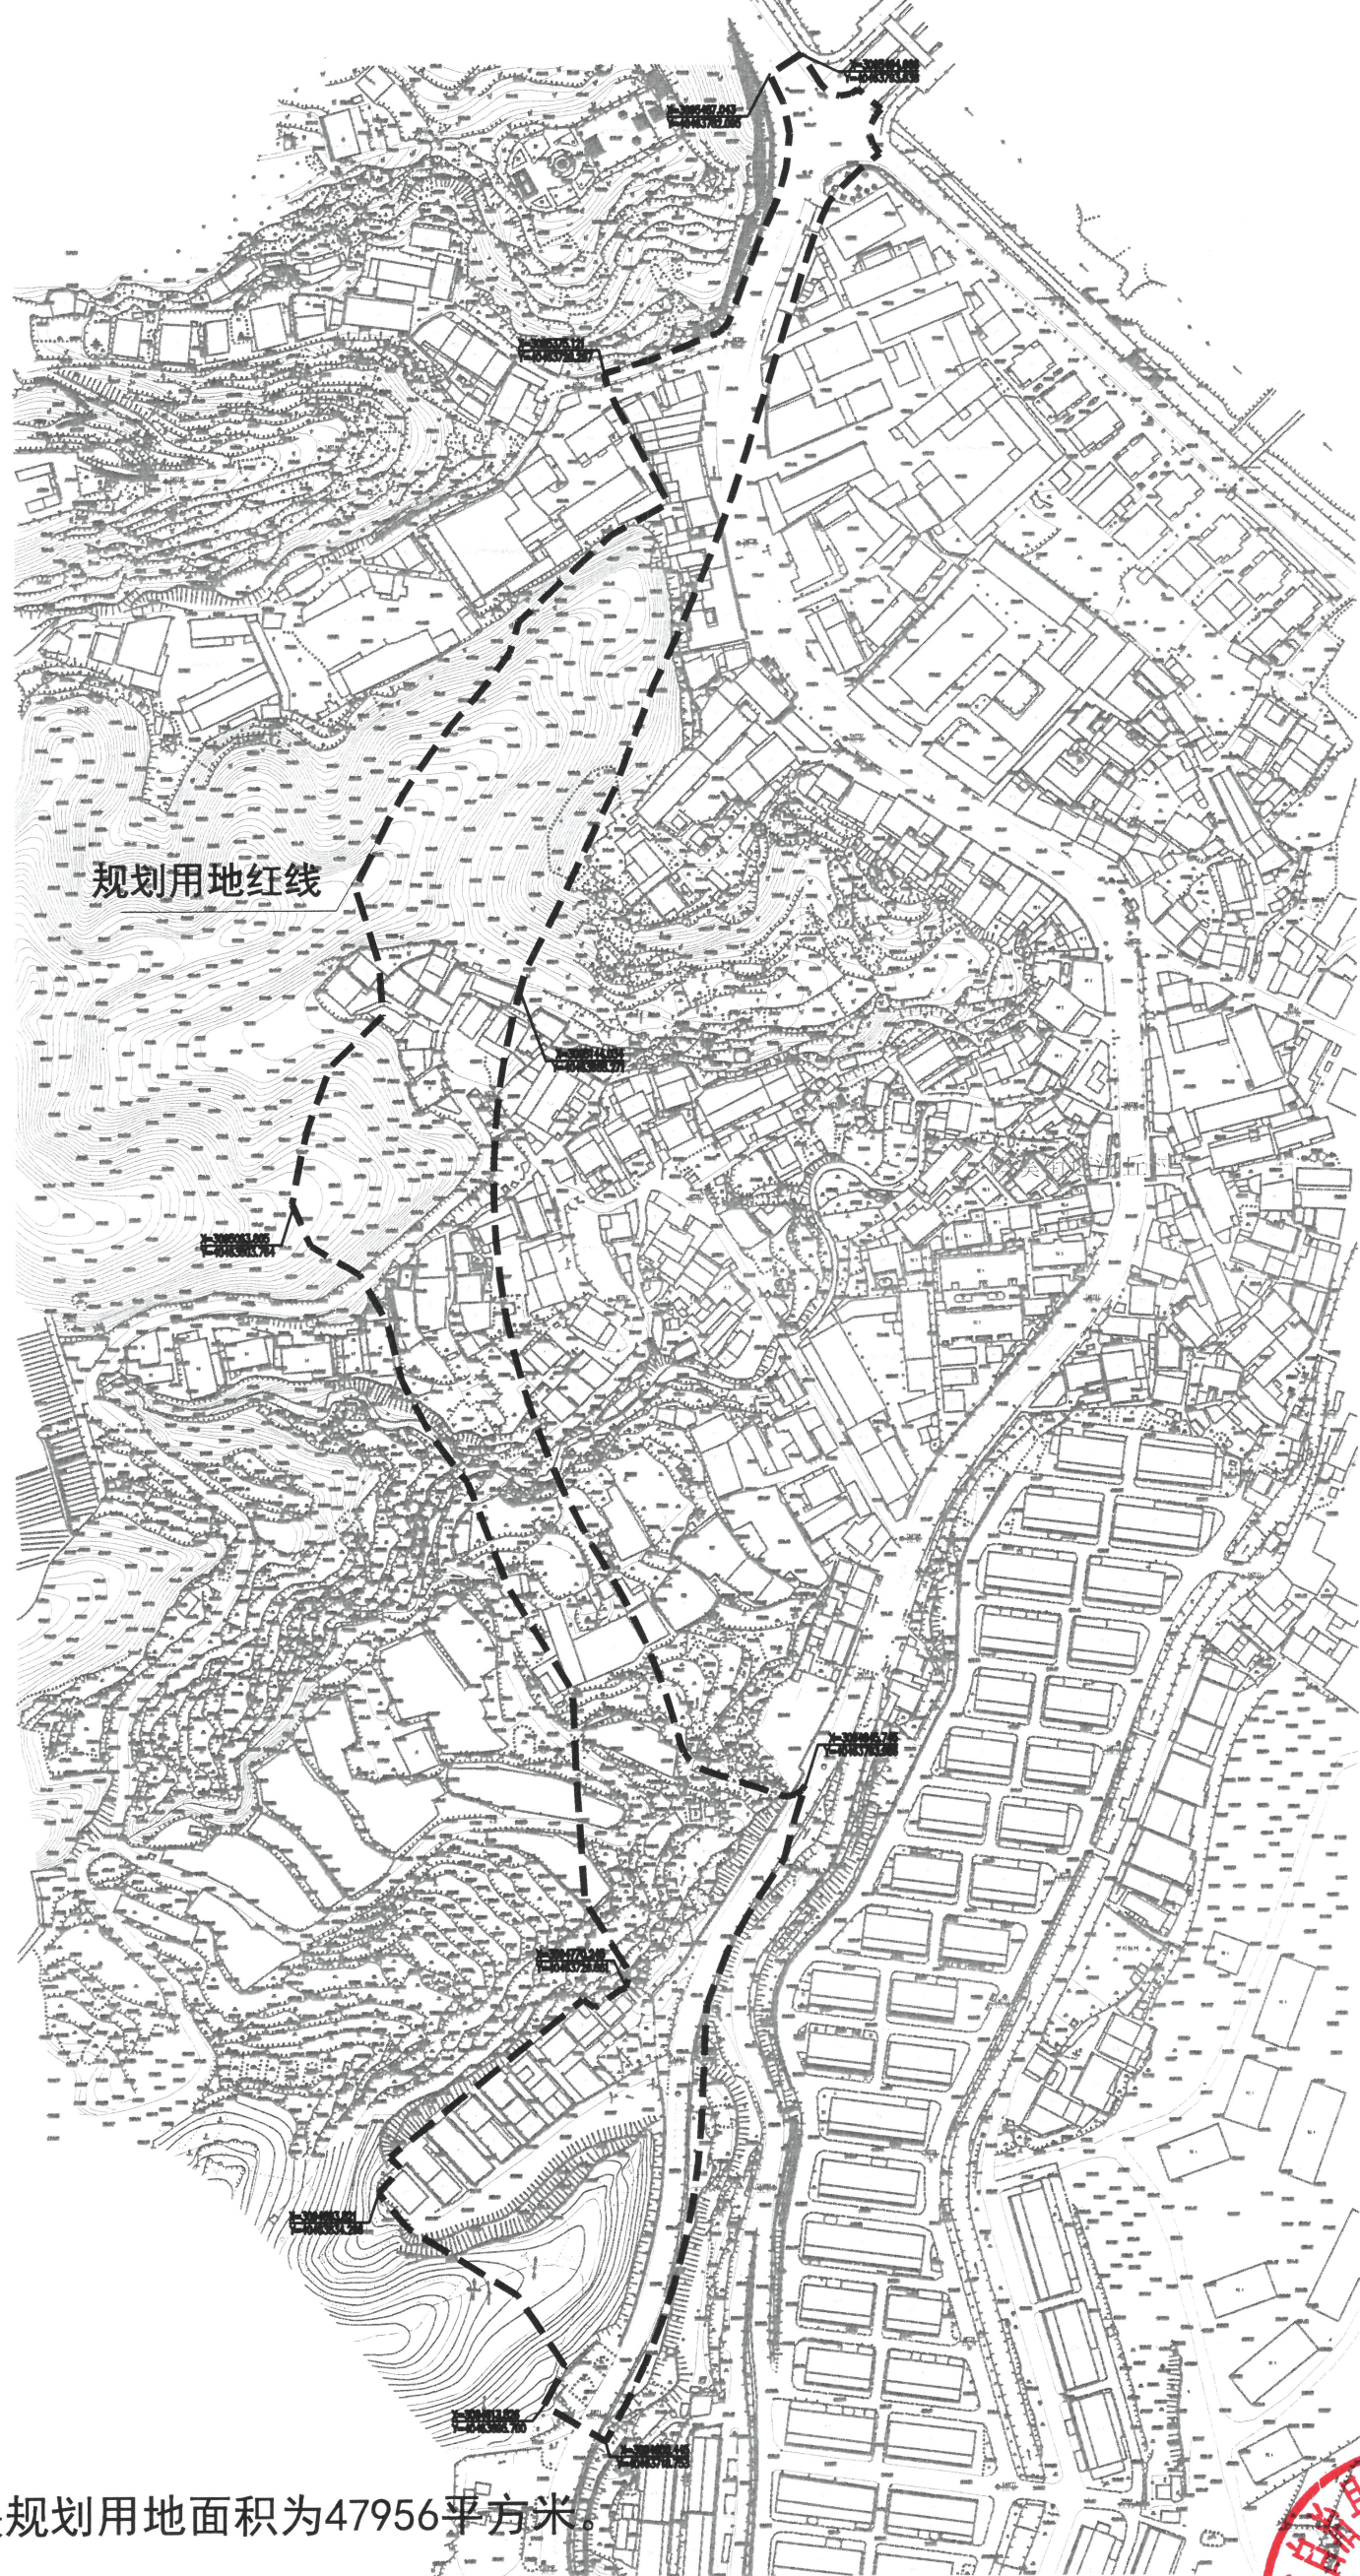

丽水景宁浮丘社区前期开发项目环城西路改扩建工程 规划用地红线图

规划用地红线

注：该地块规划用地面积为47956平方米。

景宁畲族自治县自然资源和规划局

2023年3月23日