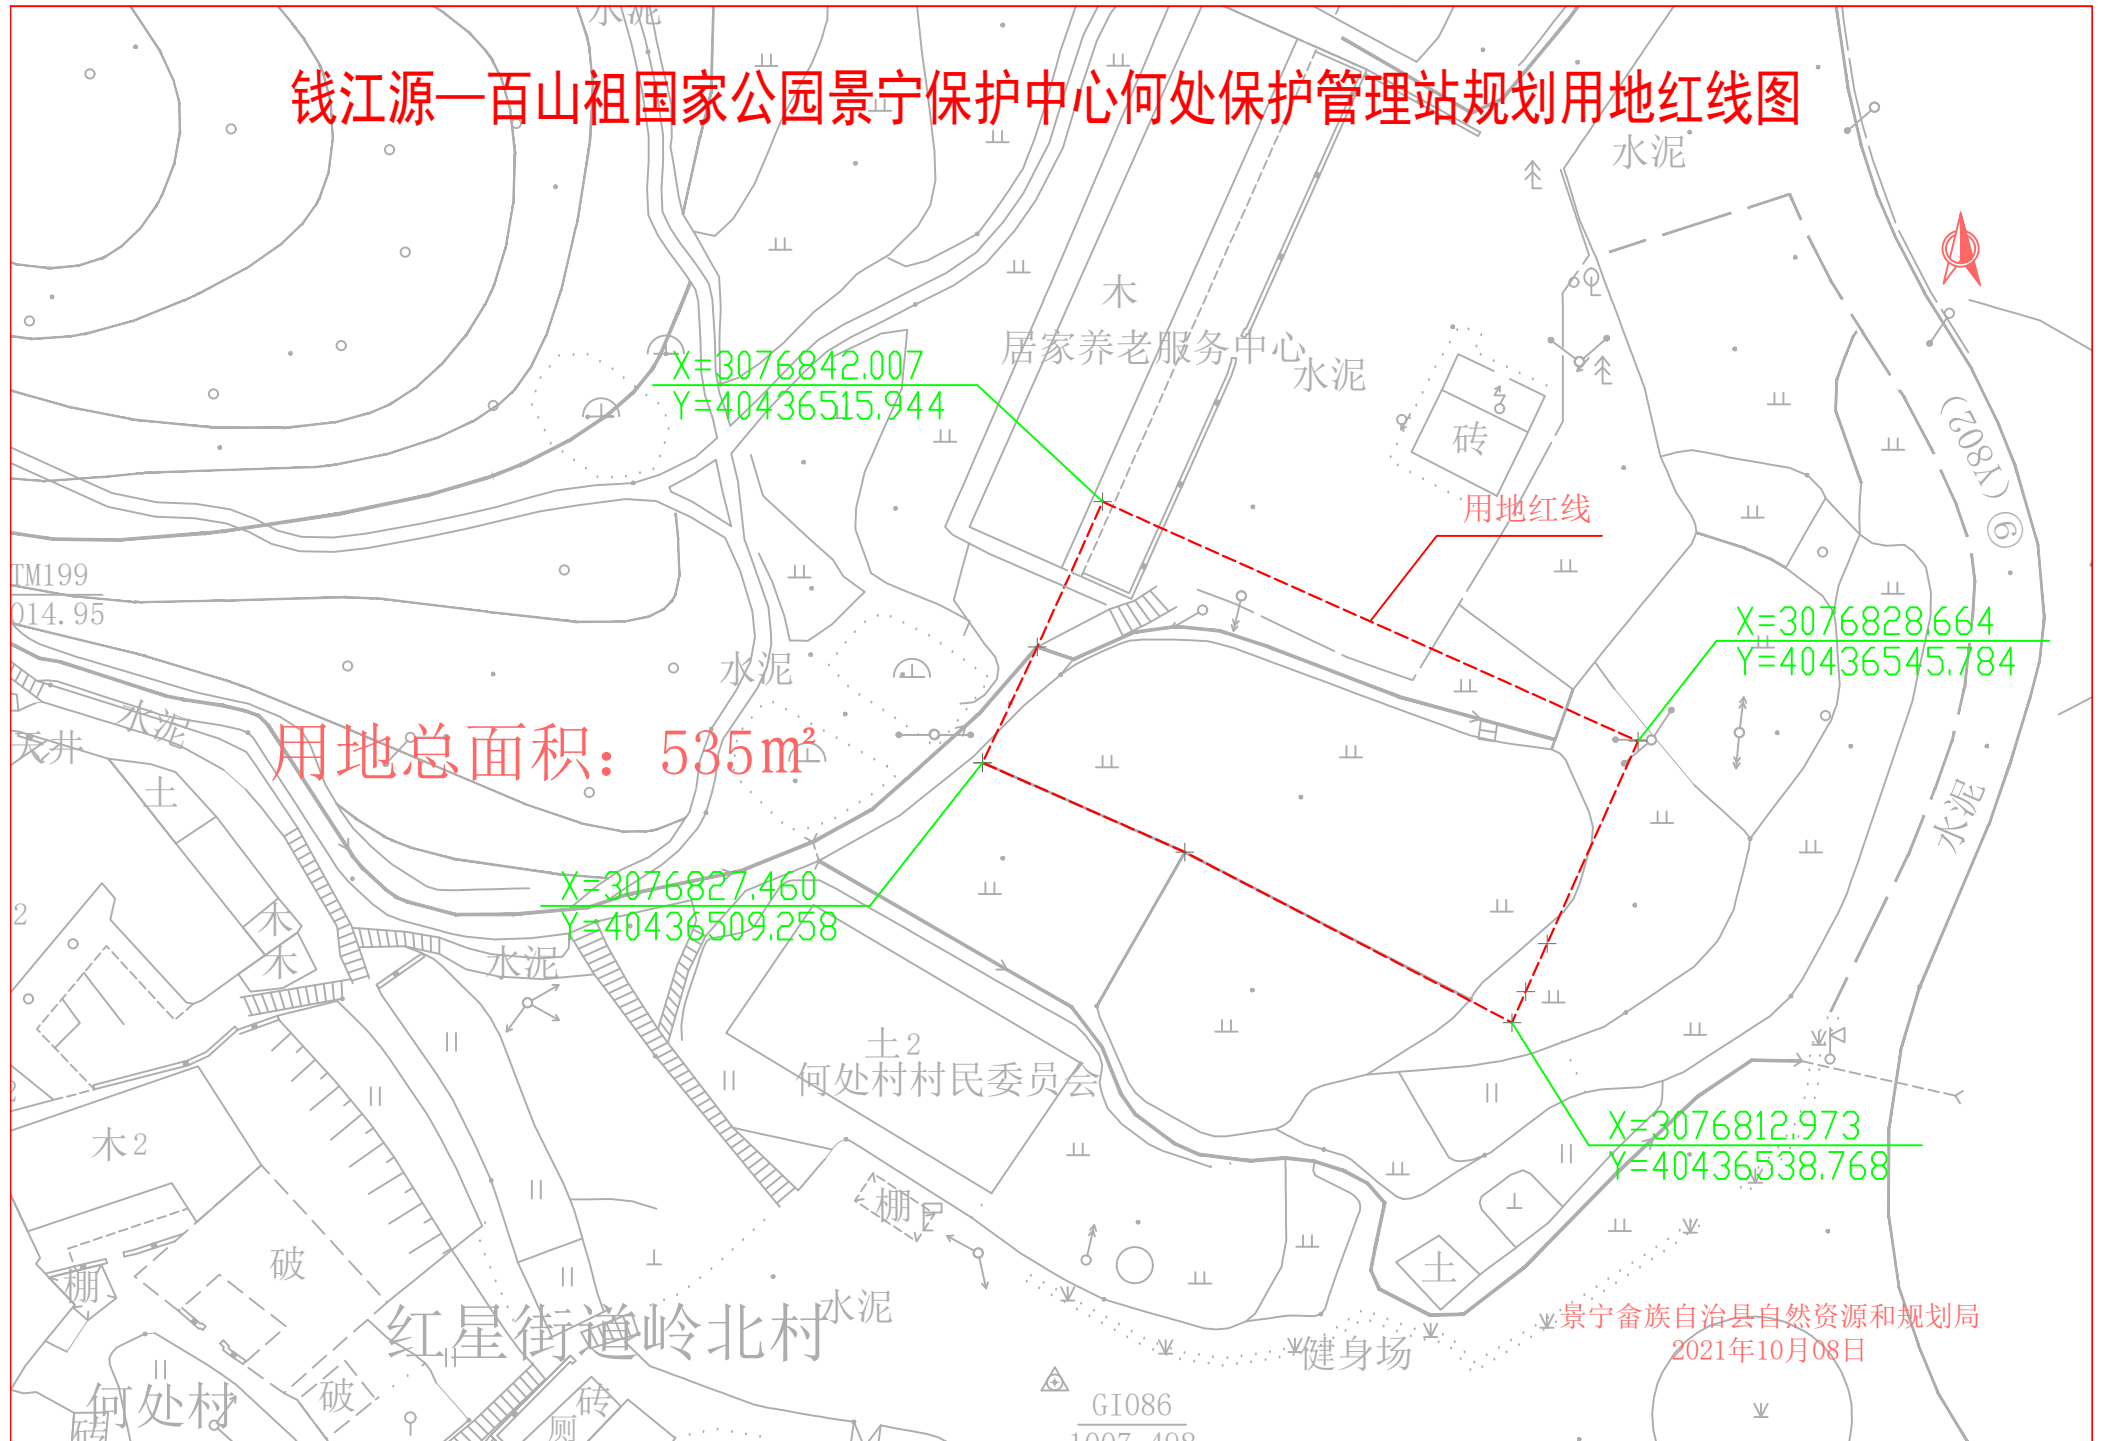

钱江源一百山祖国家公园景宁保护中心何处保护管理站规划用地红线图

用地总面积：535m²

X=3076842.007
Y=40436515.944

X=3076828.664
Y=40436545.784

X=3076827.460
Y=40436509.258

X=3076812.973
Y=40436538.768

景宁畲族自治县自然资源和规划局
2021年10月08日