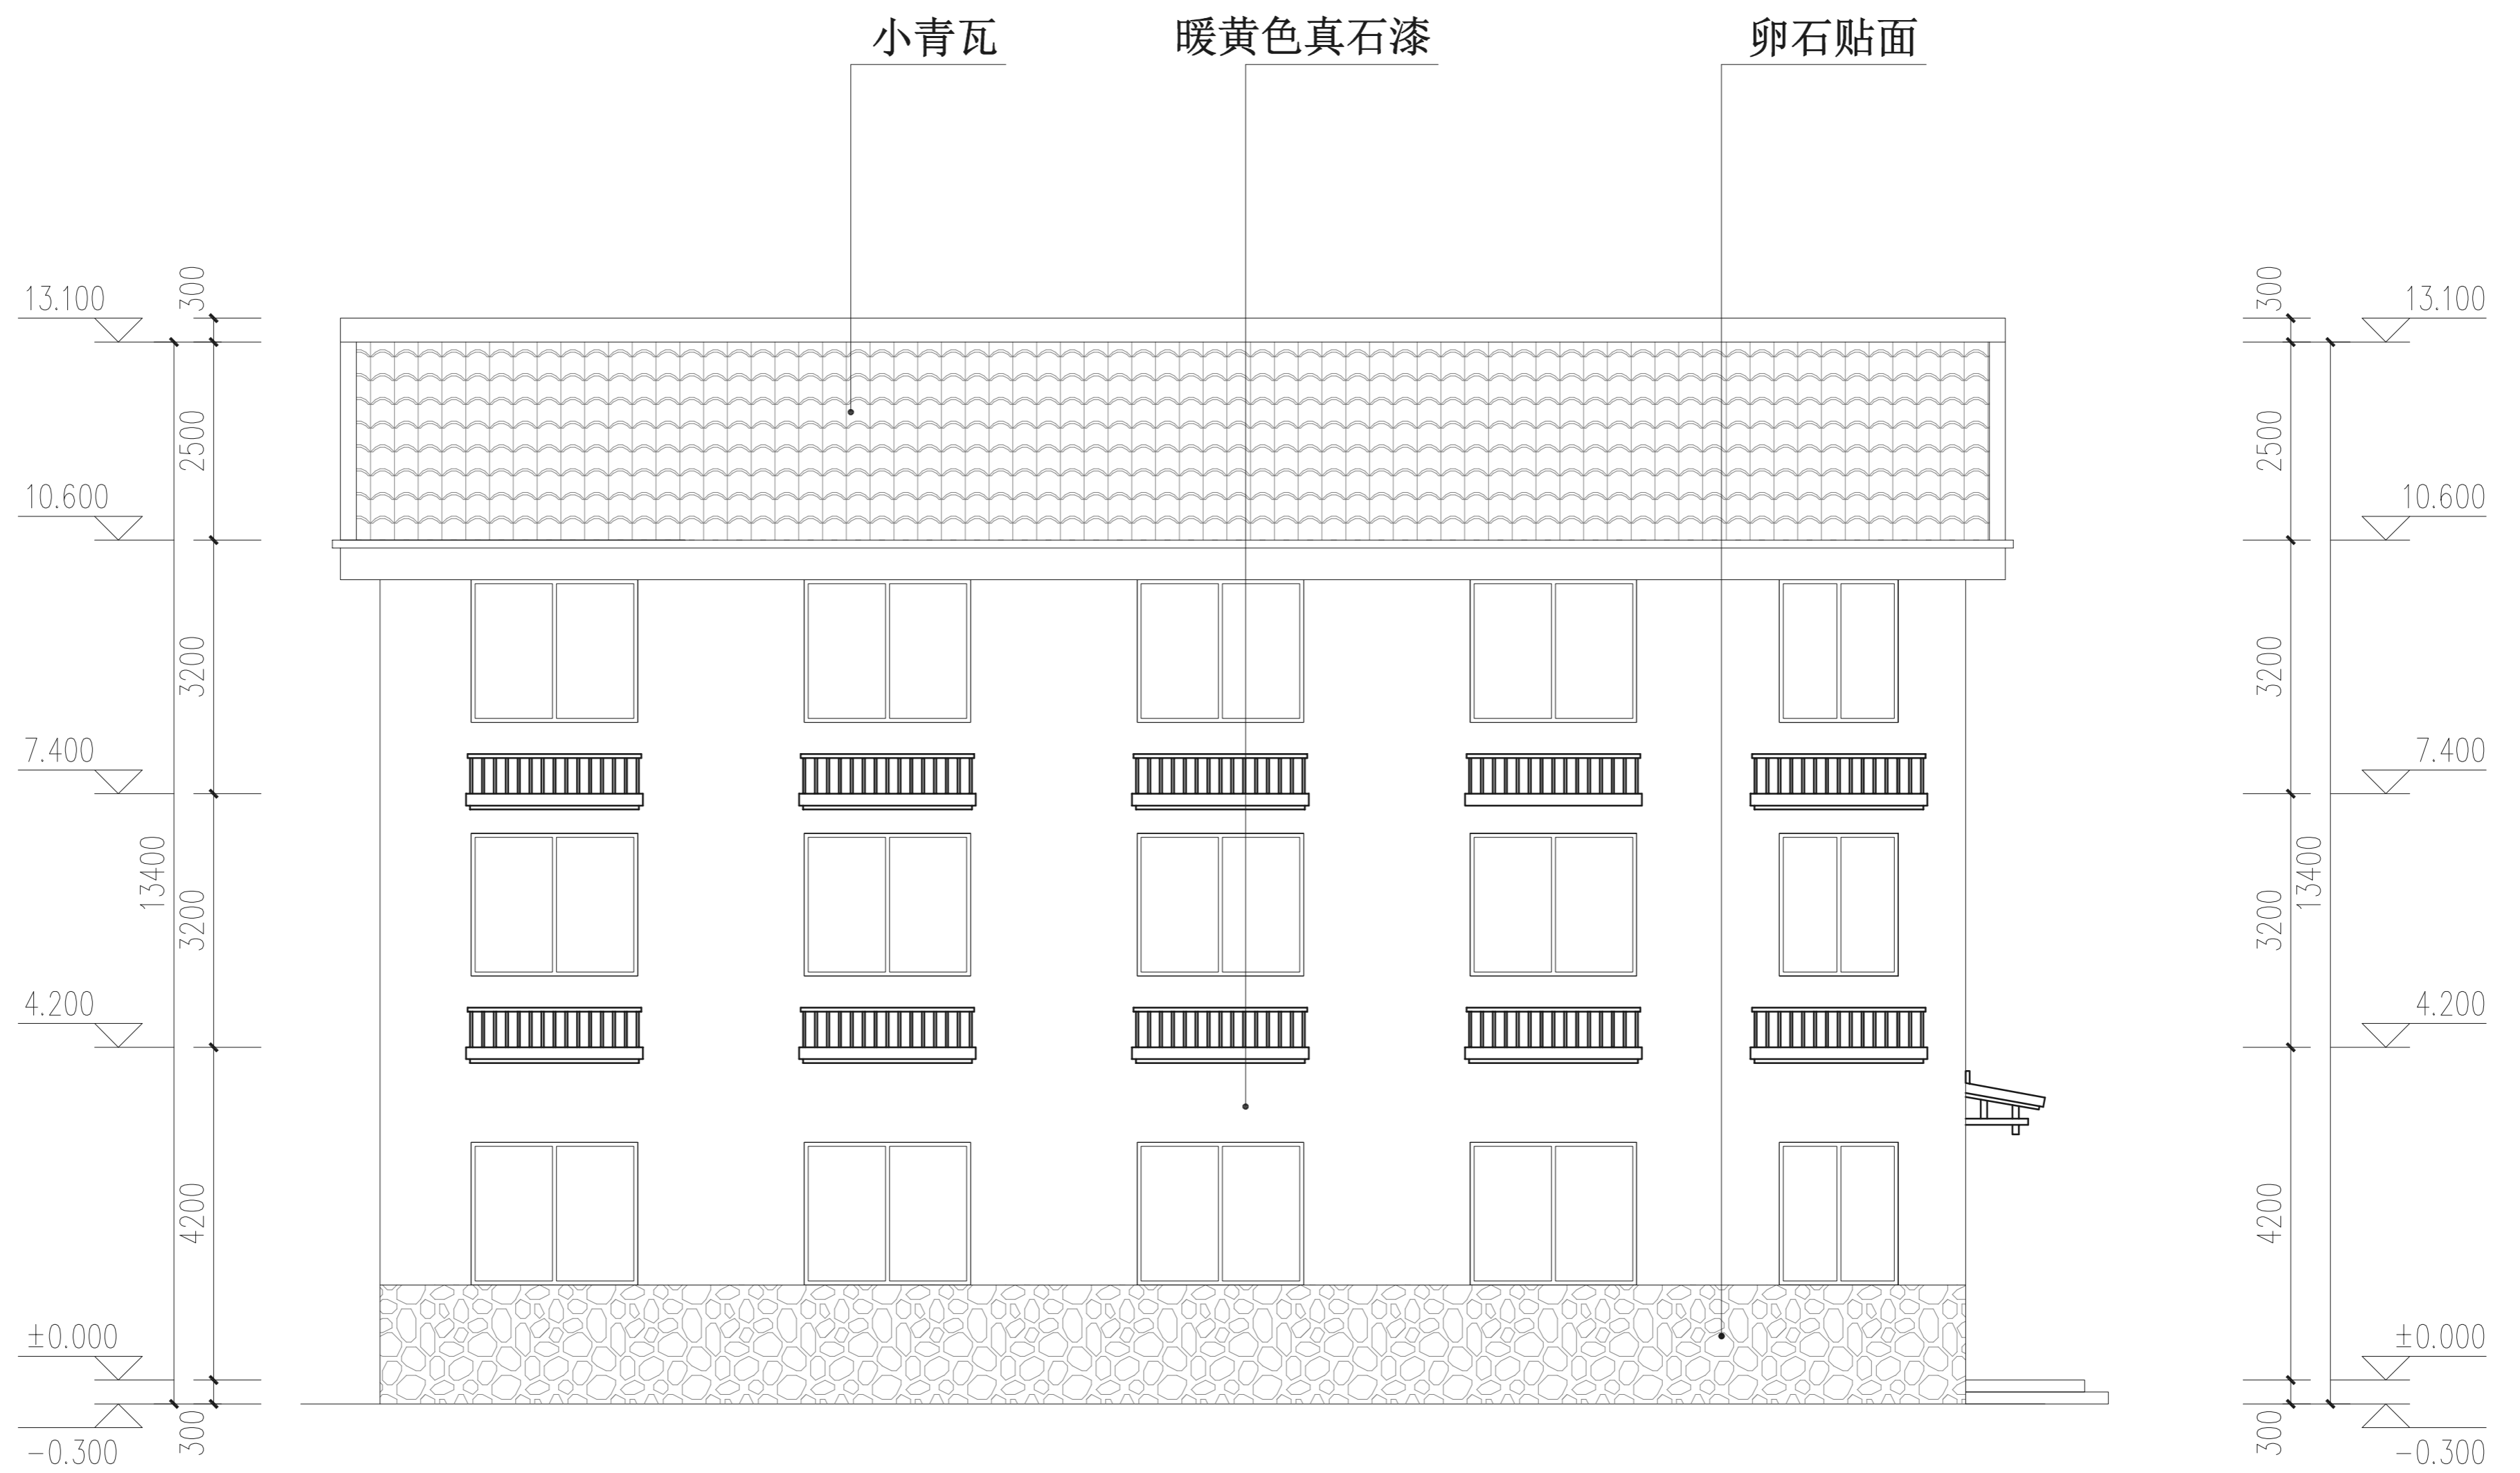

一层平面图 1:100

二层平面图 1:100

三层平面图 1:100

屋顶平面图 1:100

南立面 1:100

小青瓦

暖黄色真石漆

卵石贴面

北立面 1:100

暖黄色真石漆

卵石贴面

东立面1 1:100

暖黄色真石漆

灰色外墙涂料

东立面1 1:100

1-1剖面图 1:100