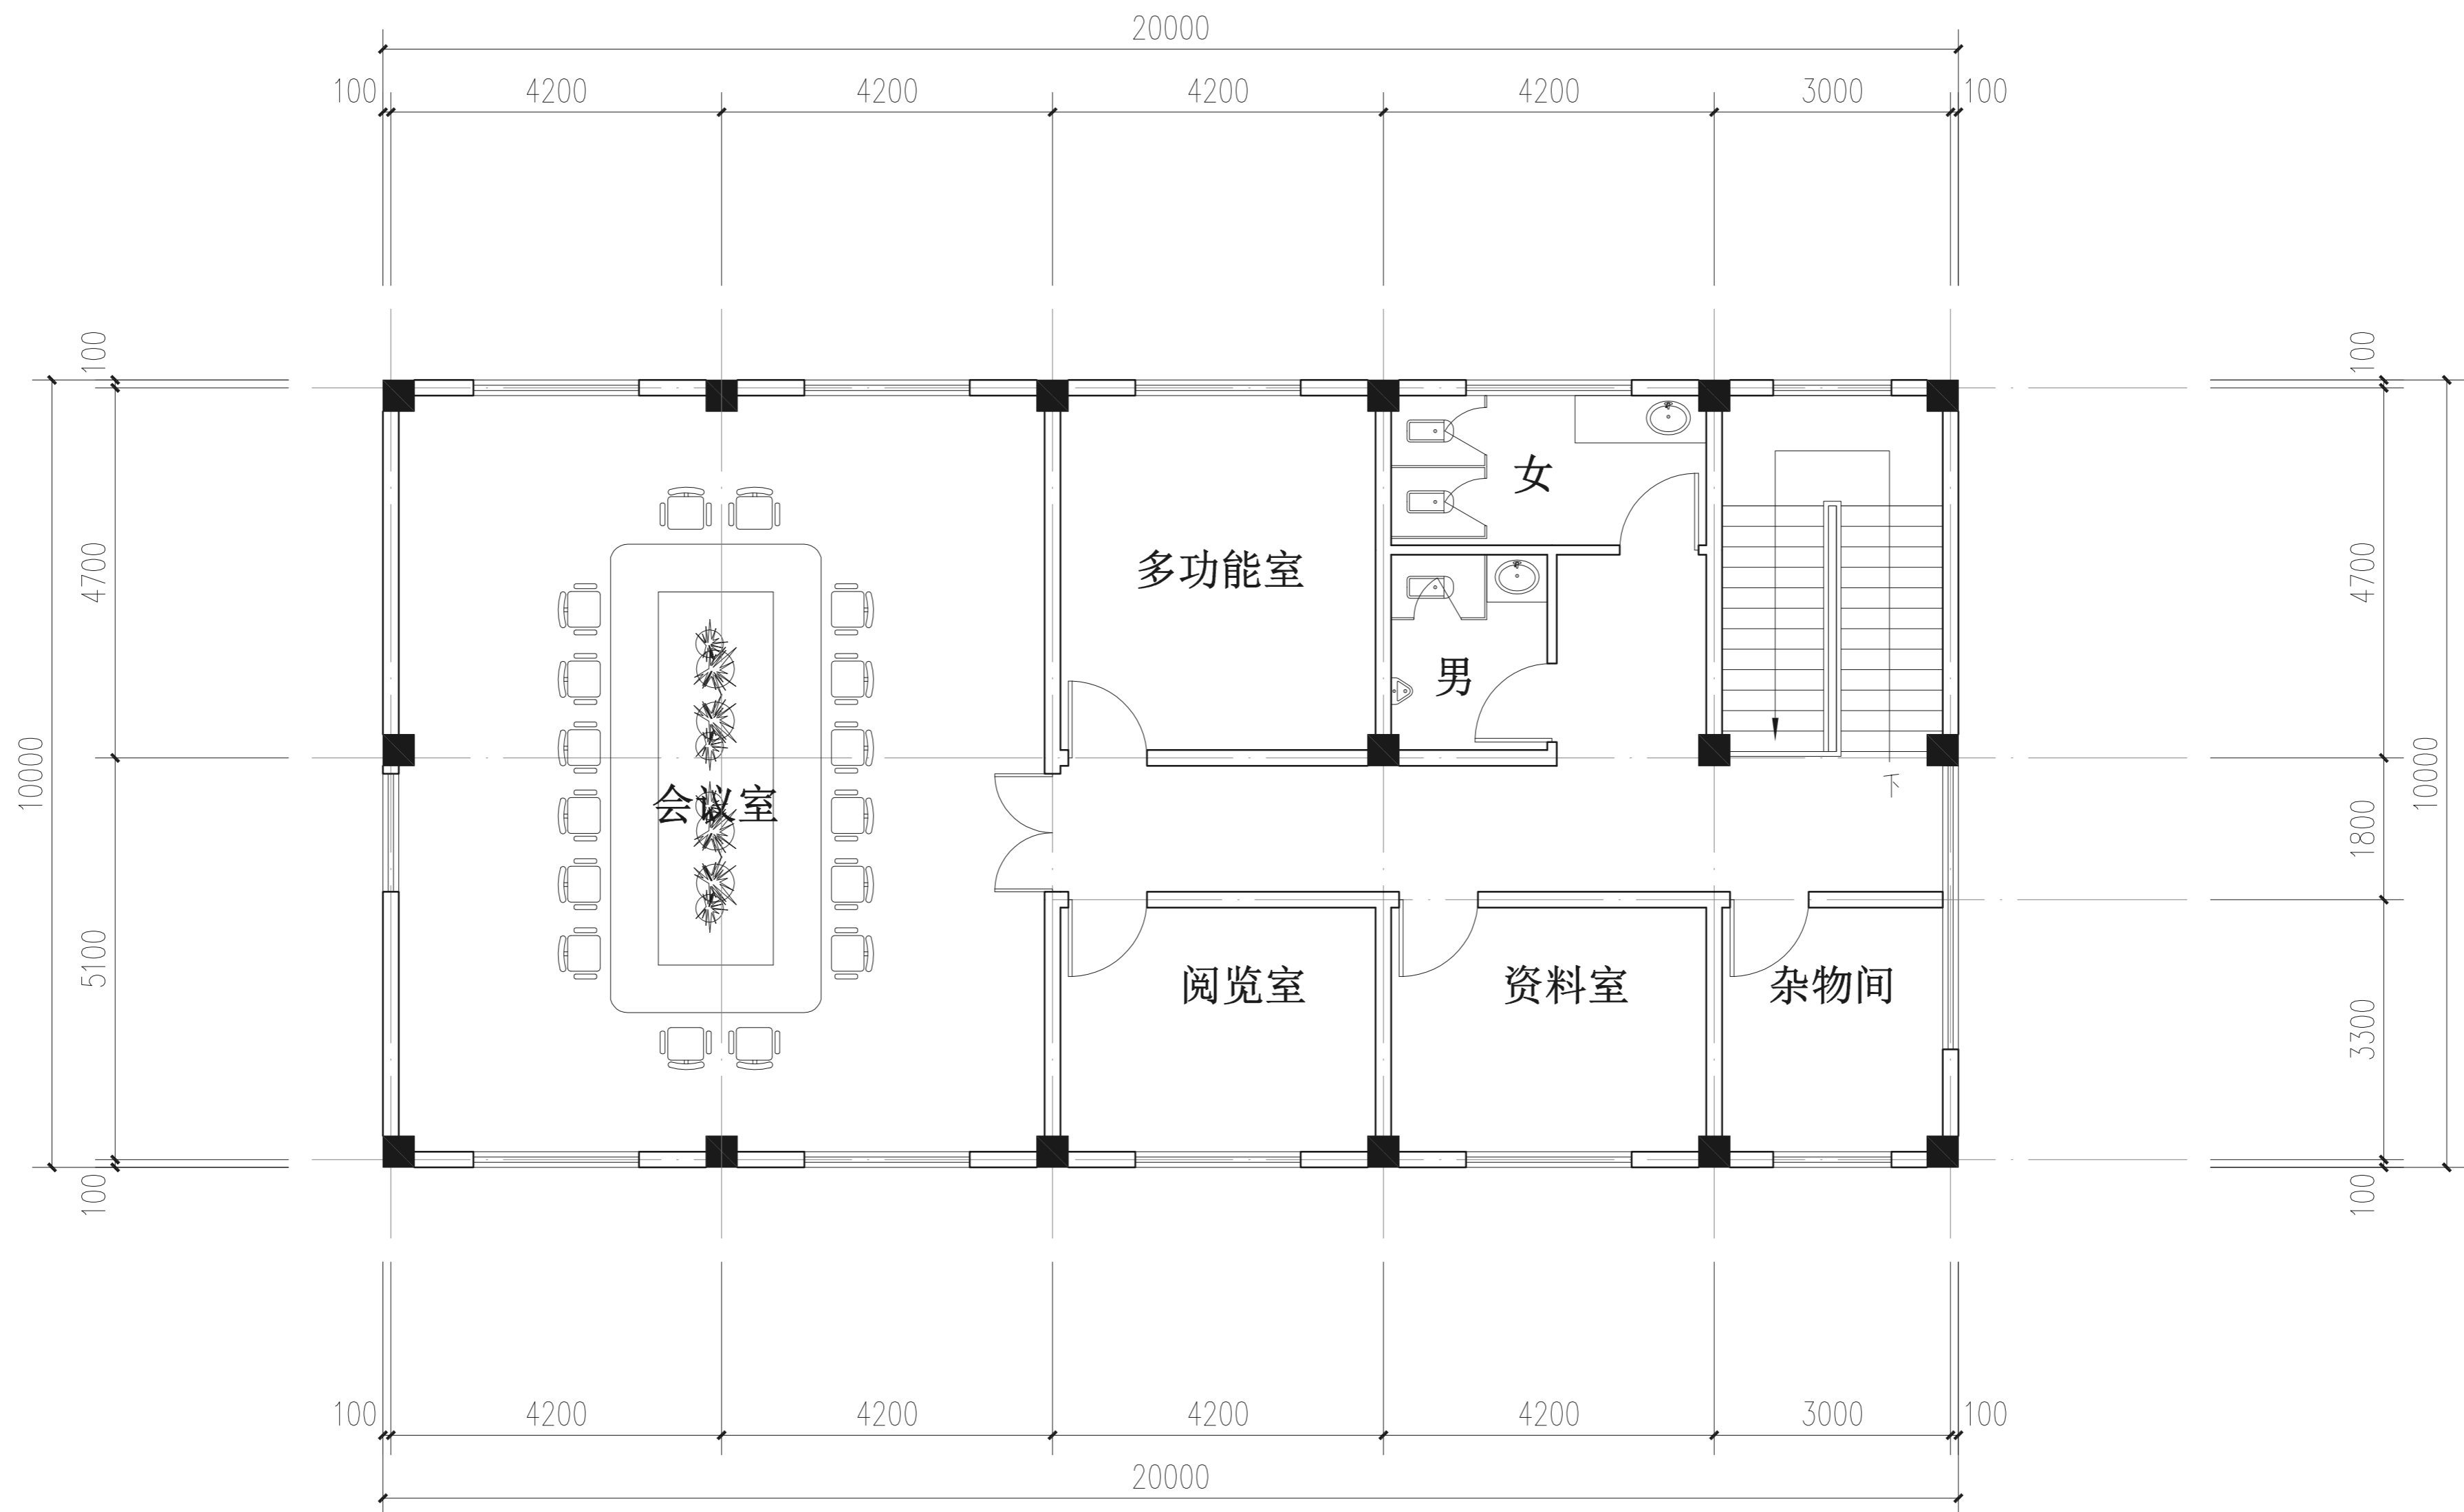

一层平面图 1:100

二层平面图 1:100

三层平面图 1:100

屋顶平面图 1:100

南立面 1:100

小青瓦

暖黄色真石漆

卵石贴面

北立面 1:100

暖黄色真石漆

卵石贴面

东立面1 1:100

暖黄色真石漆

灰色外墙涂料

东立面1 1:100

1-1剖面图 1:100