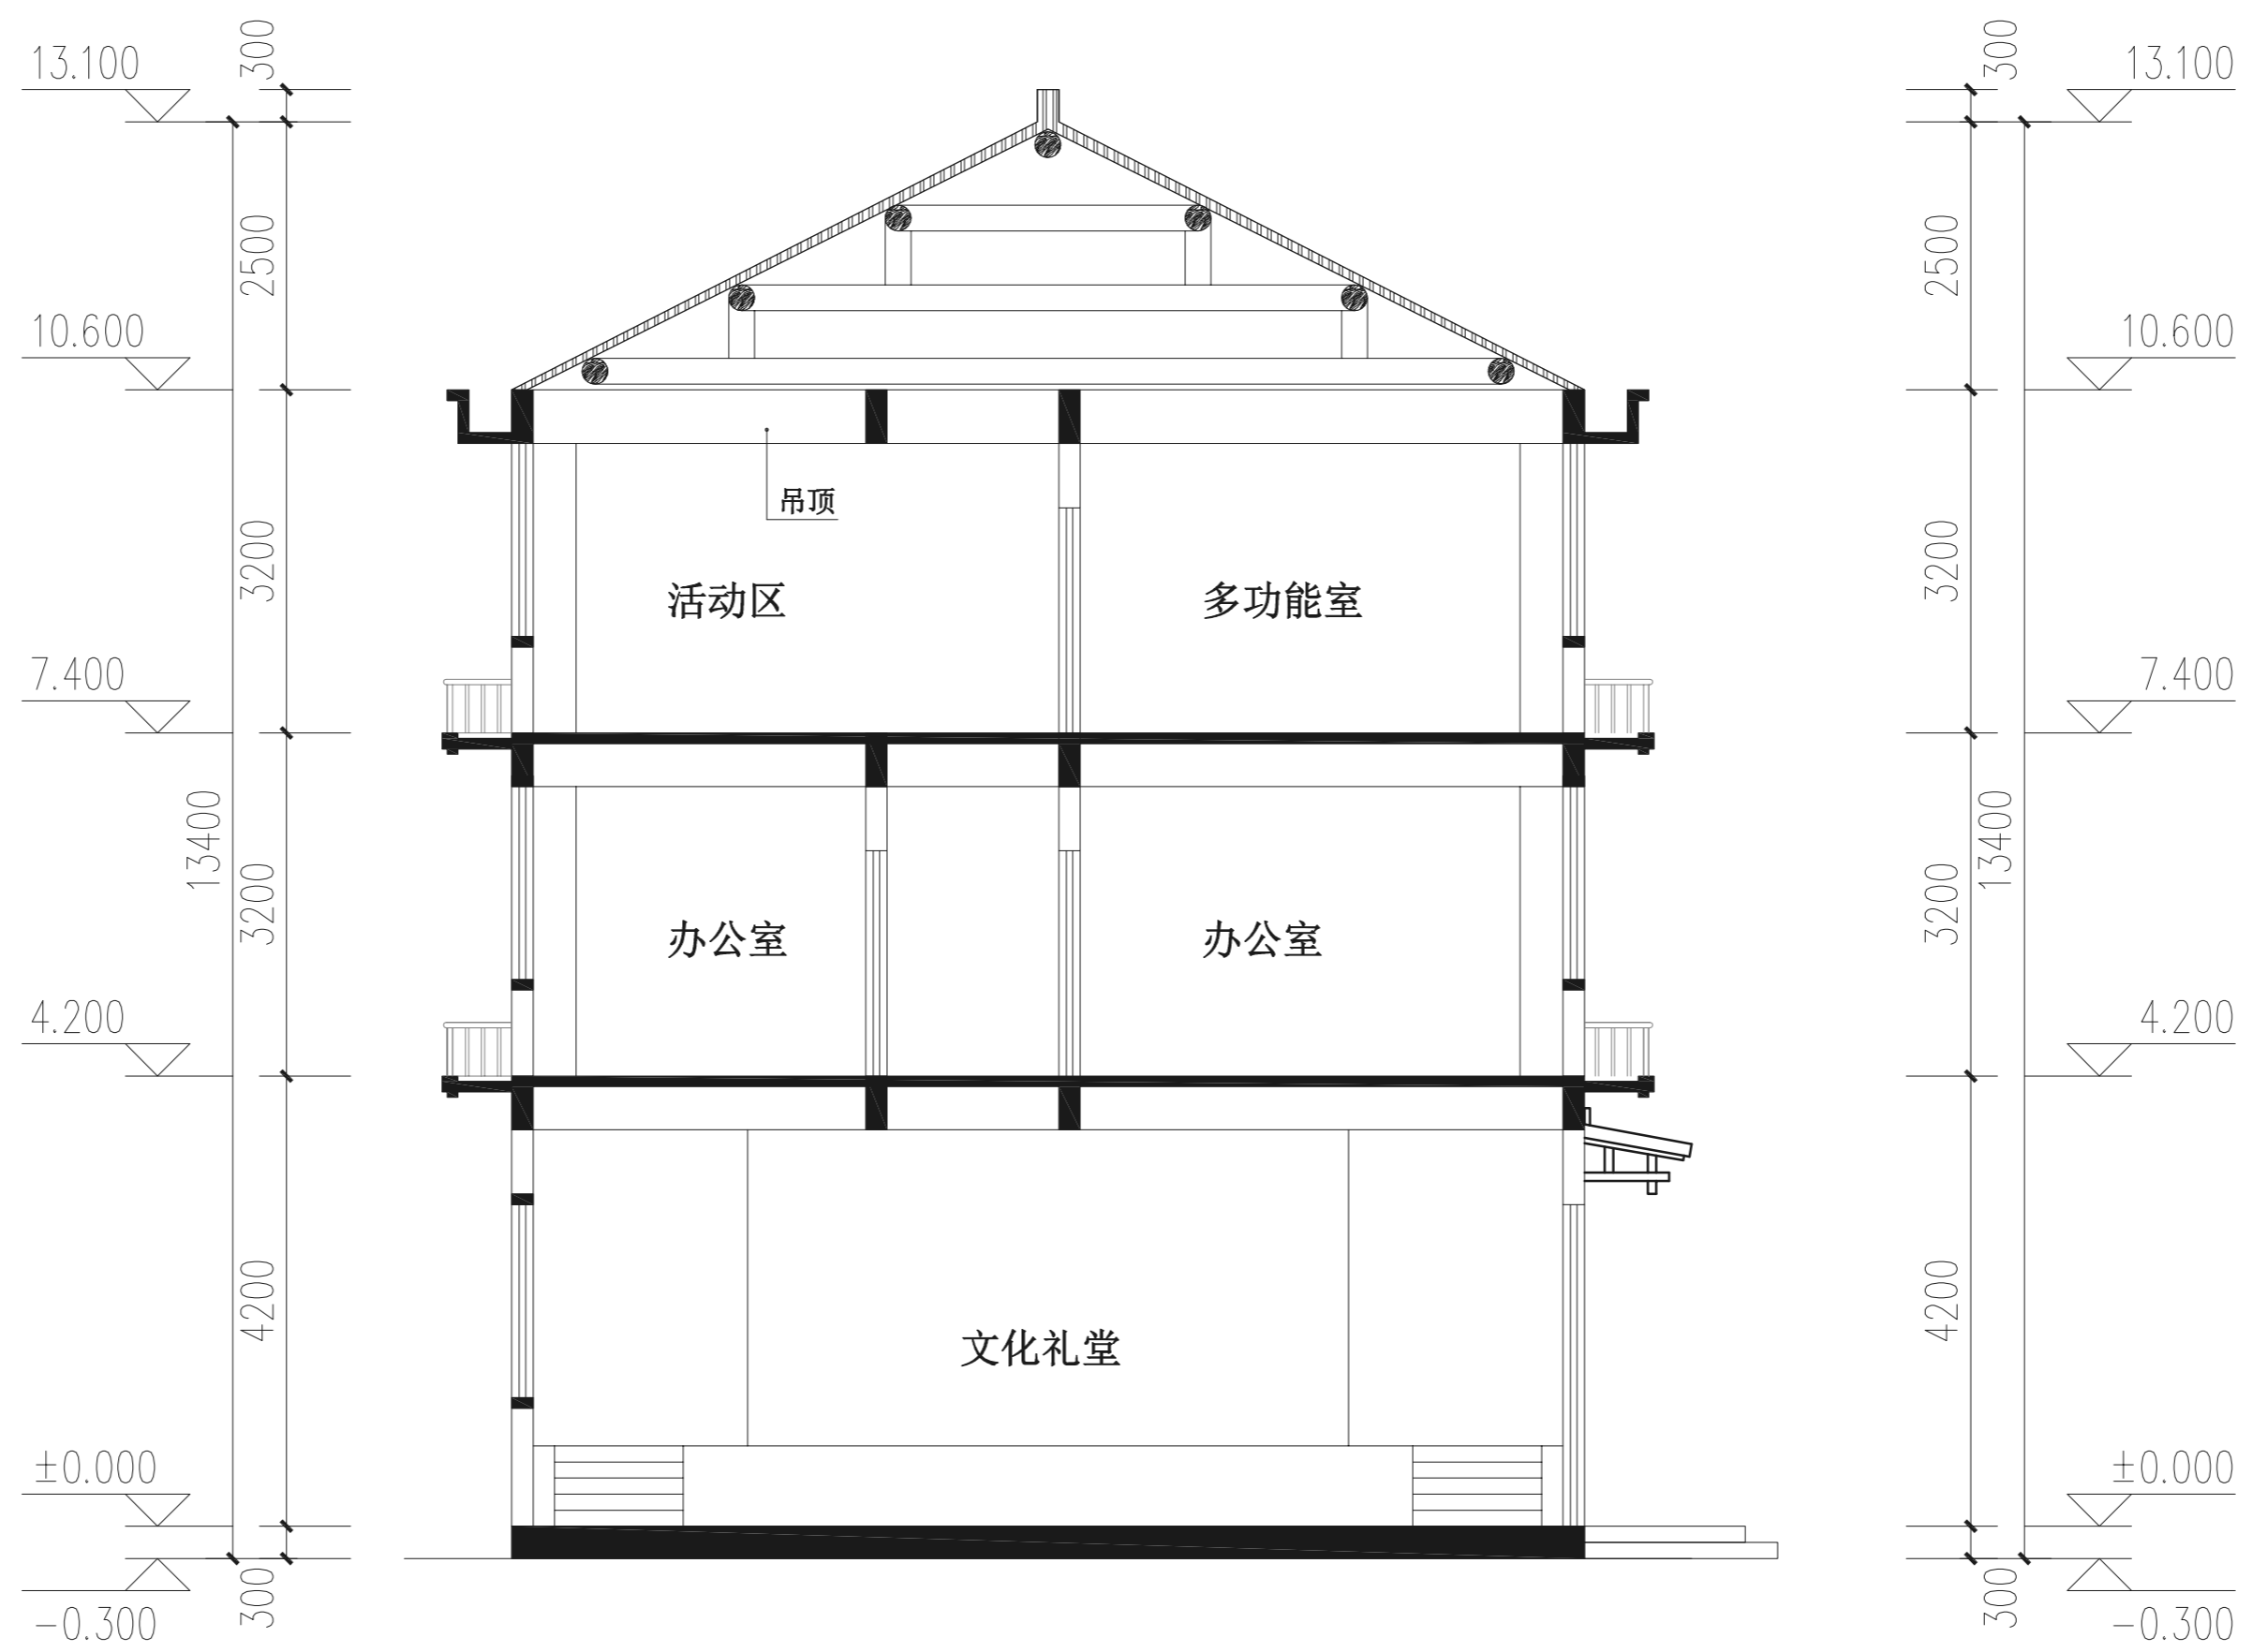

一层平面图 1:100

二层平面图 1:100

三层平面图 1:100

屋顶平面图 1:100

南立面 1:100

小青瓦

暖黄色真石漆

卵石贴面

北立面 1:100

暖黄色真石漆

卵石贴面

东立面1 1:100

暖黄色真石漆

灰色外墙涂料

东立面1 1:100

1-1剖面图 1:100