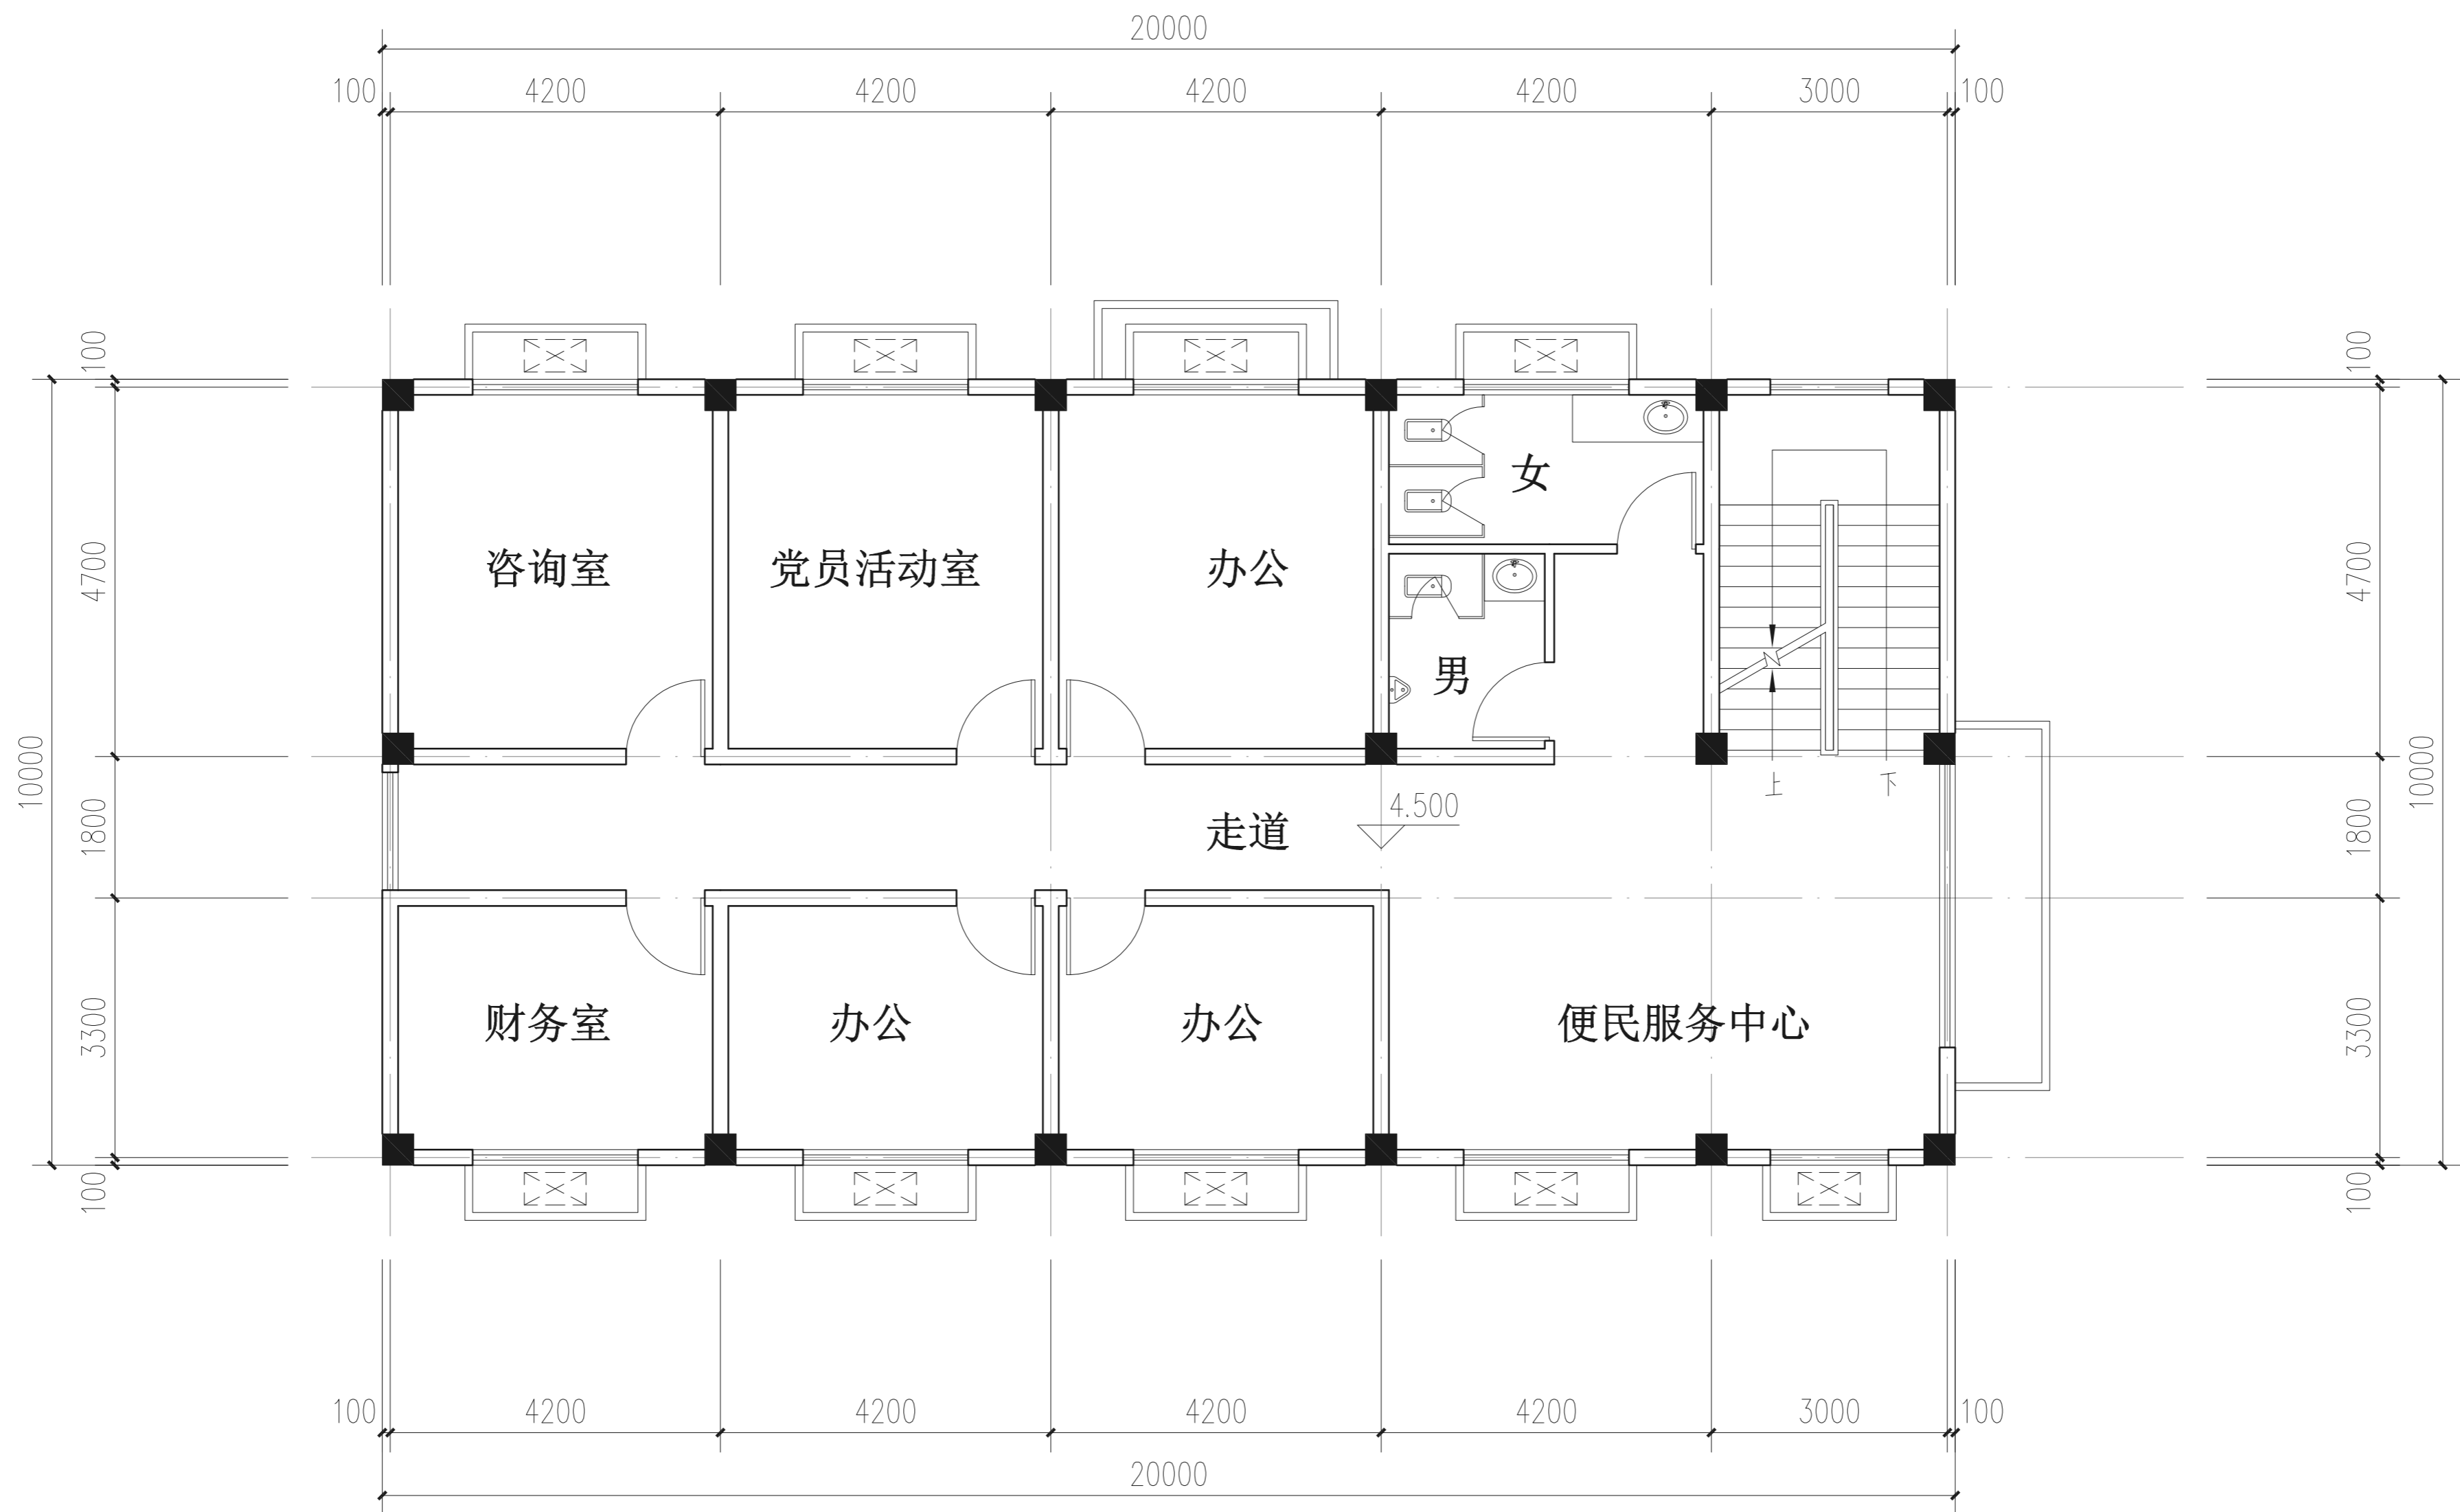

一层平面图 1:100

二层平面图 1:100

三层平面图 1:100

屋顶平面图 1:100

南立面 1:100

小青瓦

暖黄色真石漆

卵石贴面

北立面 1:100

暖黄色真石漆

卵石贴面

东立面1 1:100

暖黄色真石漆

灰色外墙涂料

东立面1 1:100

1-1剖面图 1:100