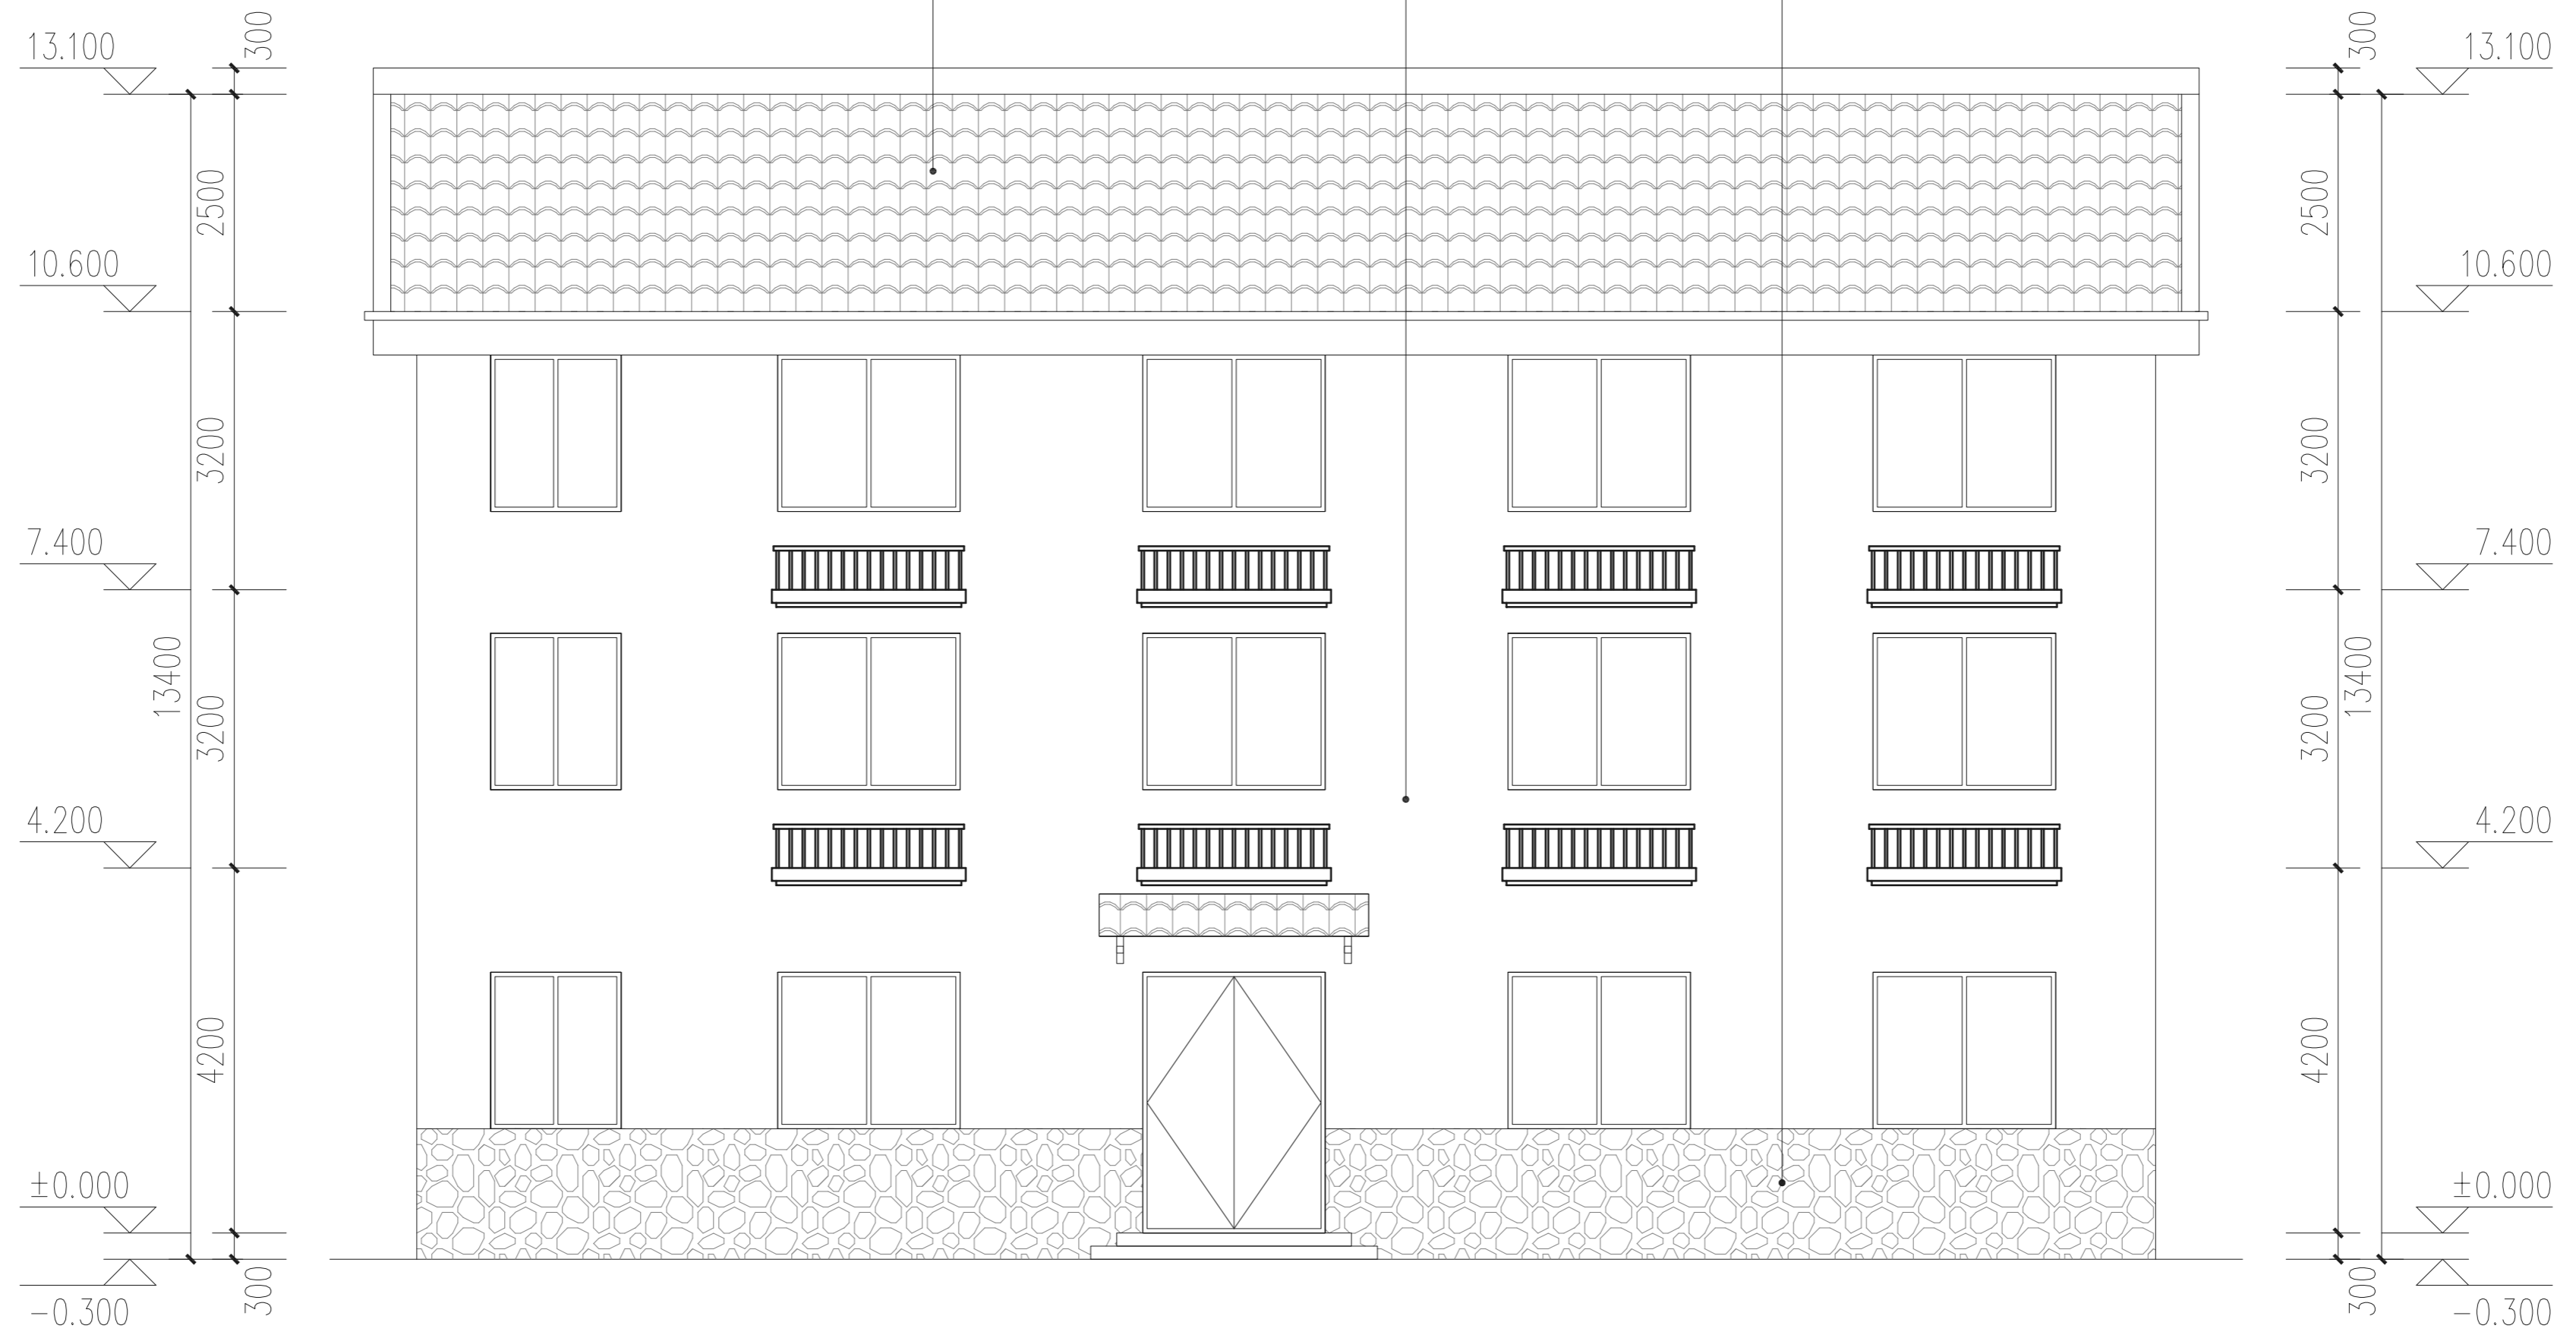

一层平面图 1:100

二层平面图 1:100

三层平面图 1:100

屋顶平面图 1:100

南立面 1:100

小青瓦

暖黄色真石漆

卵石贴面

北立面 1:100

暖黄色真石漆

卵石贴面

东立面1 1:100

暖黄色真石漆

灰色外墙涂料

东立面1 1:100

1-1剖面图 1:100