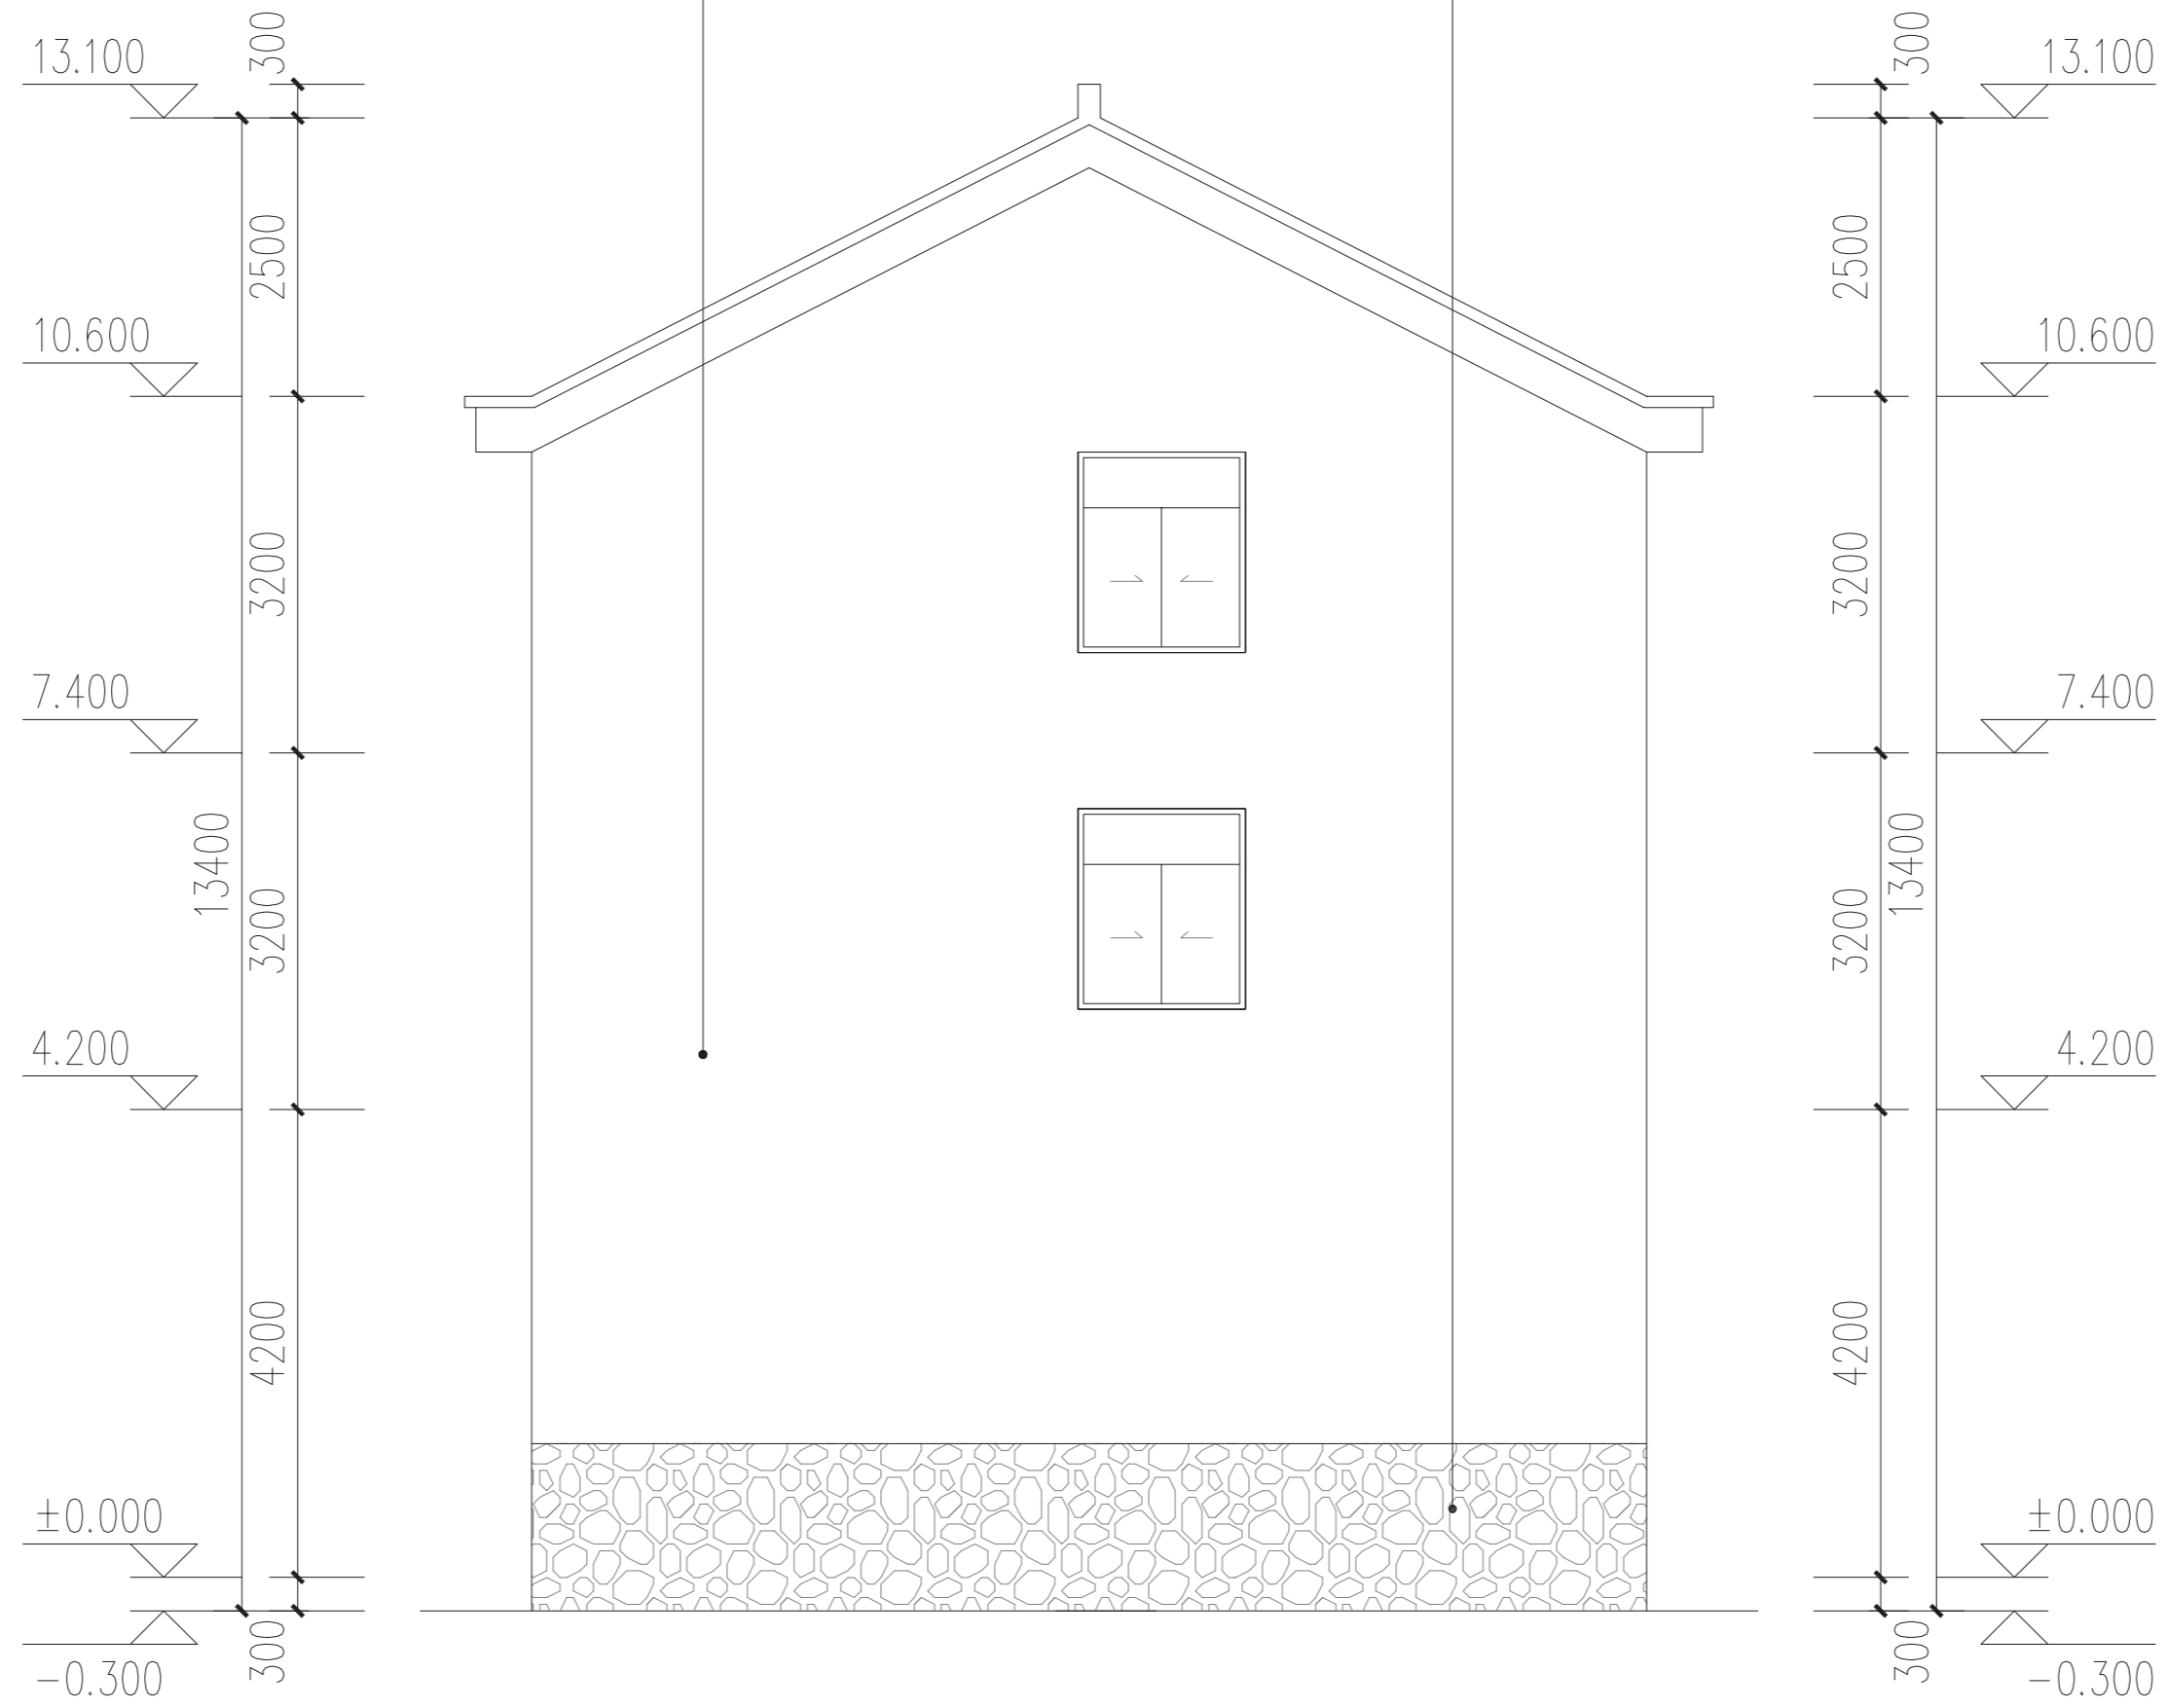

一层平面图 1:100

二层平面图 1:100

三层平面图 1:100

屋顶平面图 1:100

南立面 1:100

小青瓦

暖黄色真石漆

卵石贴面

北立面 1:100

暖黄色真石漆

卵石贴面

东立面1 1:100

暖黄色真石漆

灰色外墙涂料

东立面1 1:100

1-1剖面图 1:100