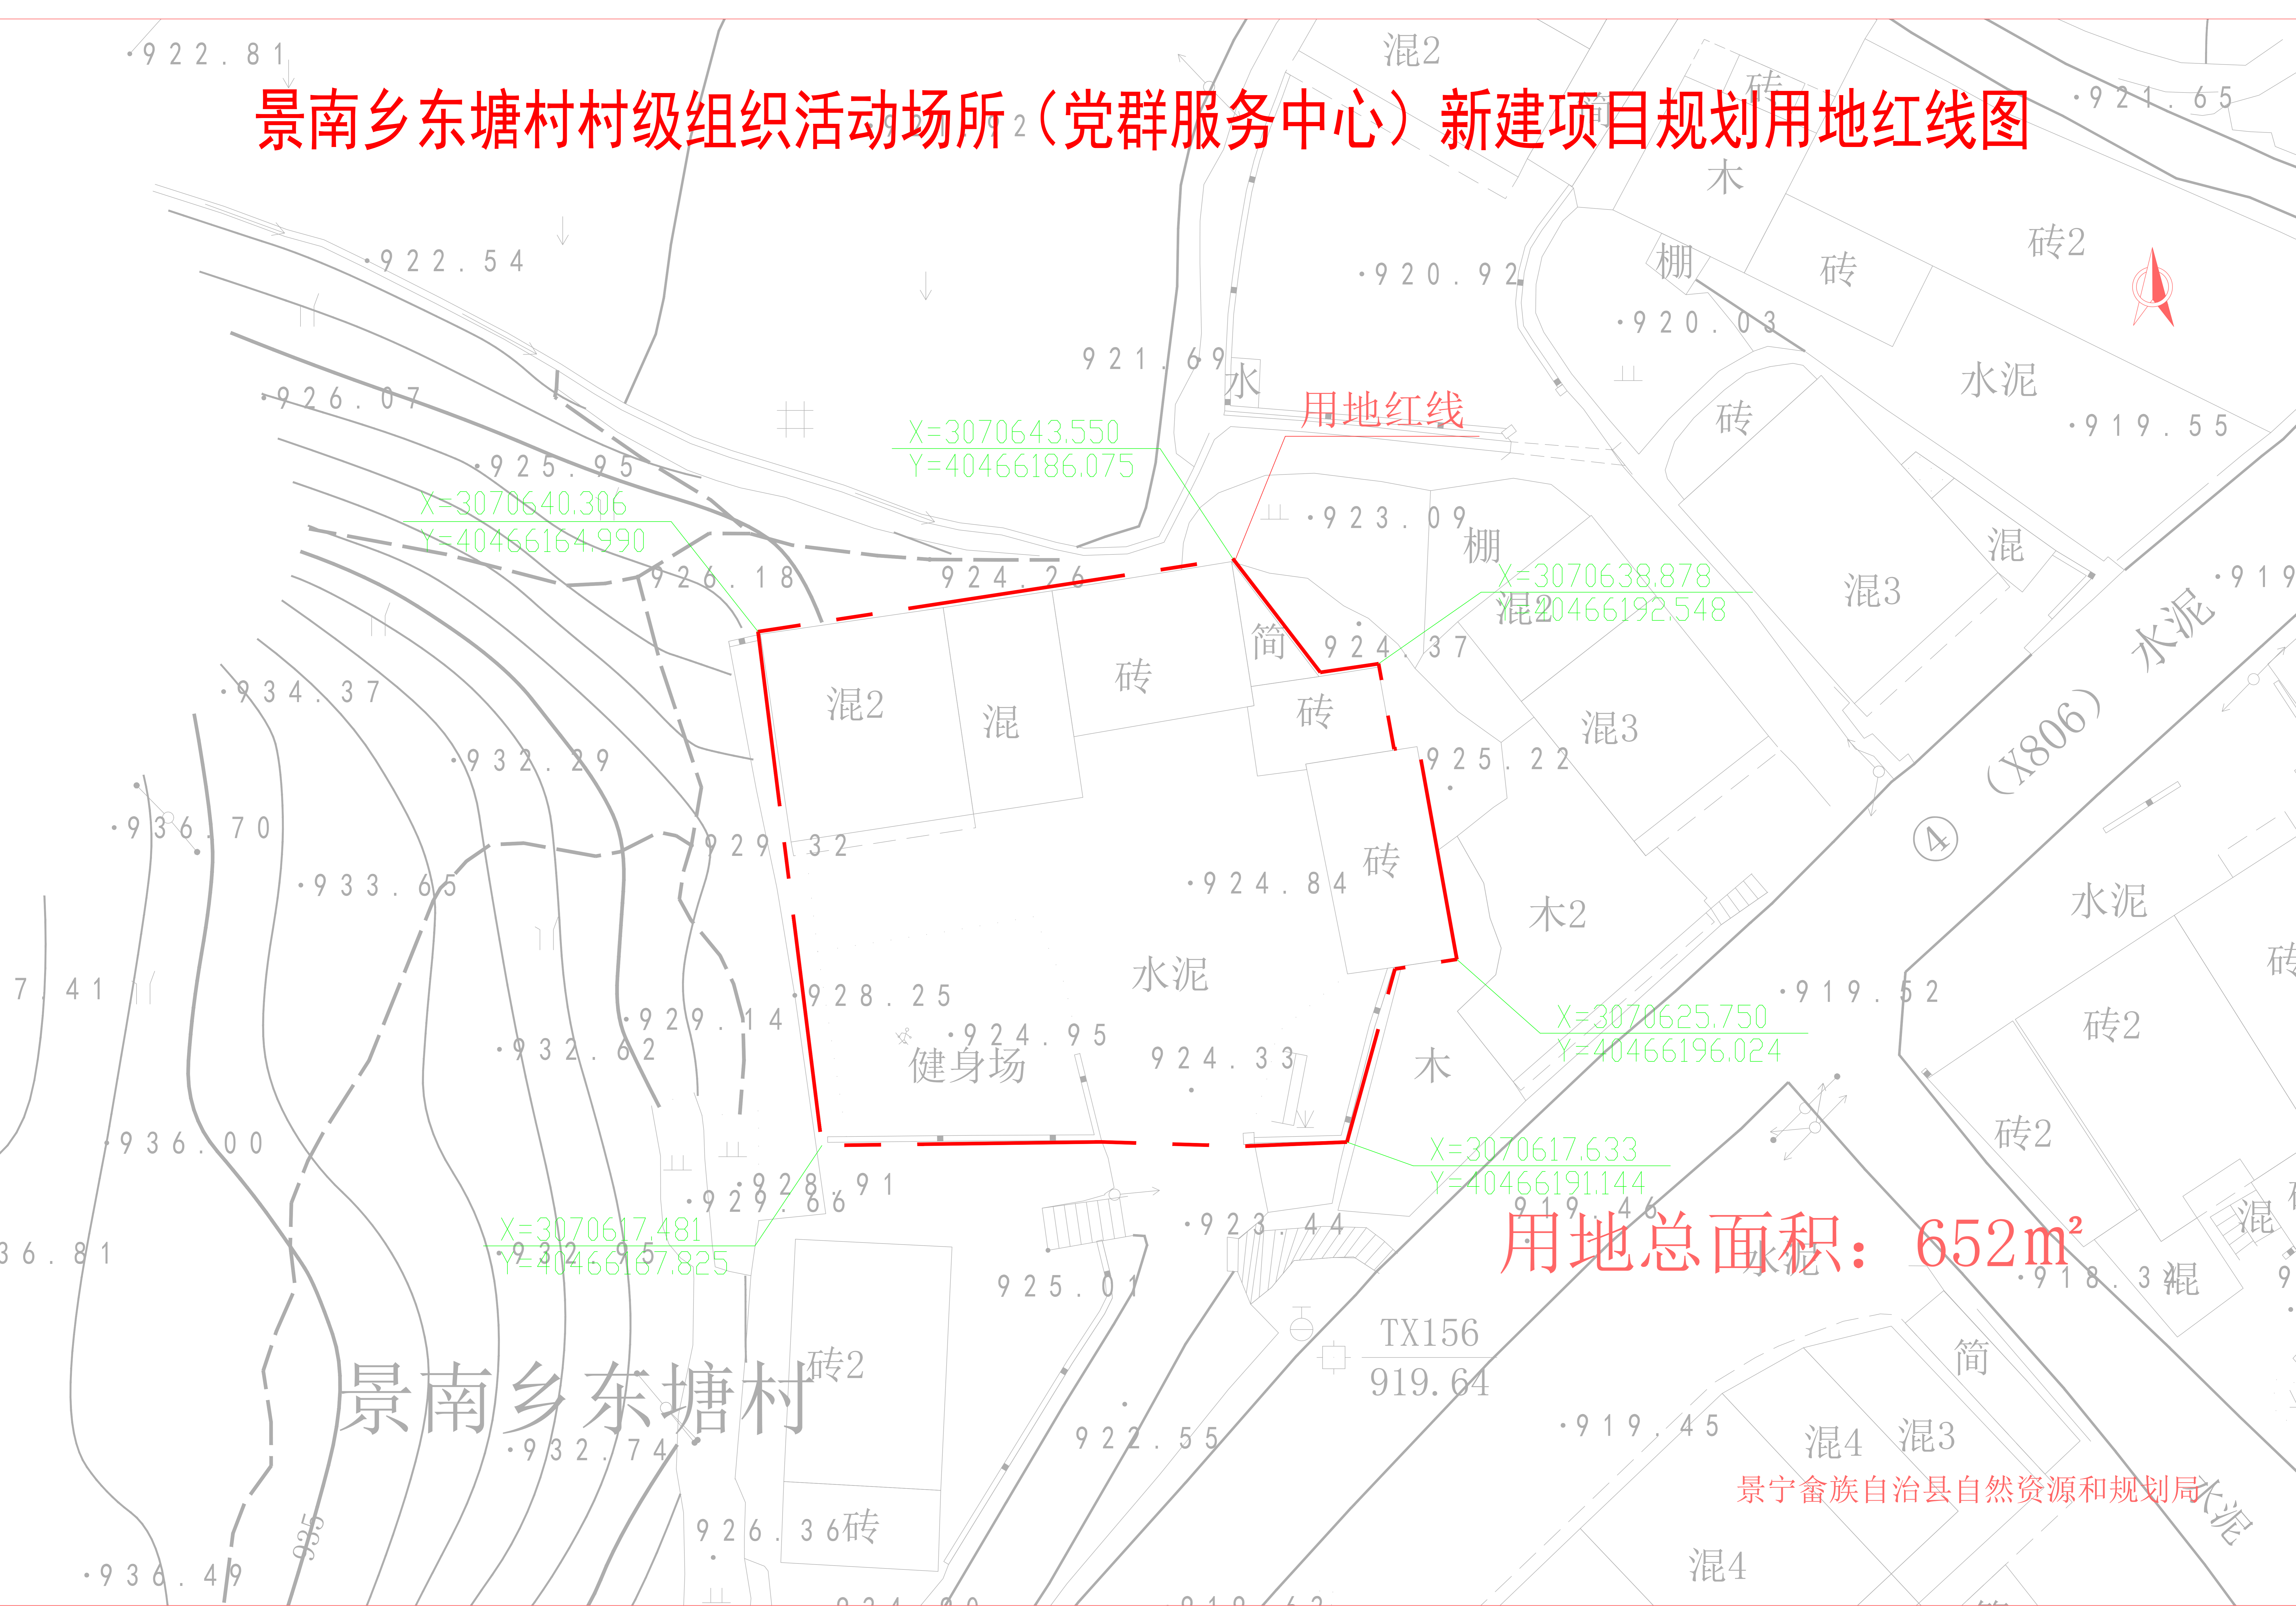

# 景南乡东塘村村级组织活动场所<sub>2</sub>（党群服务中心）新建项目规划用地红线图

用地红线

X=3070643.550  
Y=40466186.075

X=3070640.306  
Y=40466164.990

X=3070638.878  
Y=40466192.548

X=3070625.750  
Y=40466196.024

X=3070617.633  
Y=40466191.144

X=3070617.481  
Y=40466167.825

用地总面积: 652m<sup>2</sup>

景南乡东塘村

景宁畲族自治县自然资源和规划局